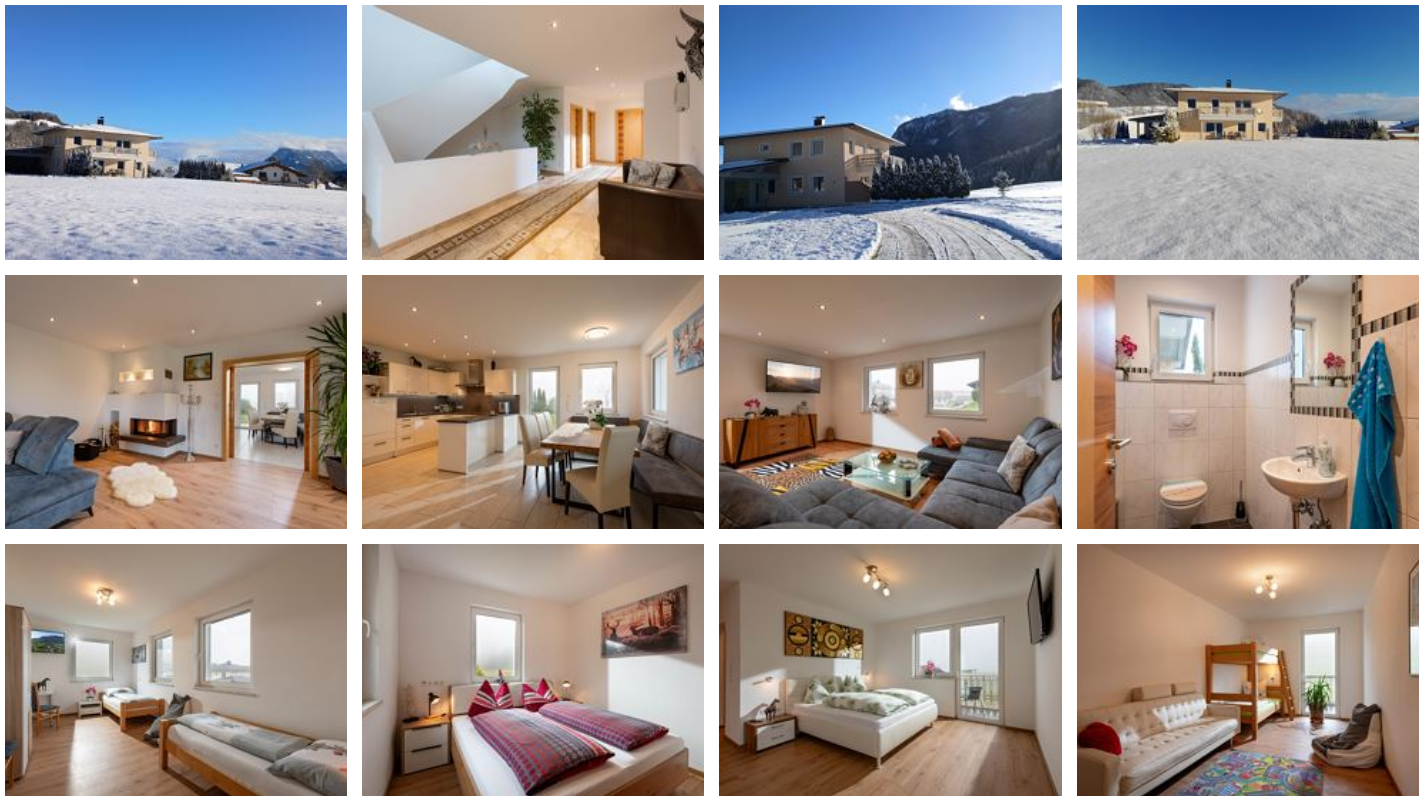

Villa Werlberger

Ferienwohnung / Appartement in Thiersee

Die schönste und wertvollste Zeit im Jahr. Energie tanken, entspannen, lachen – den Alltag hinter sich lassen. Ein Urlaub in unserem Haus ist eine gute Gelegenheit, eine erholsame Zeit inmitten einer wunderschönen Landschaft und klarer Bergluft zu verbringen. Abseits der Hauptstraße, mit zauberhaftem Panoramablick auf die umliegende Bergwelt, liegt unser Haus. Die große Ferienhaus mit 180m² hat einen eigenen Eingang, Dusche/WC, große Wohnküche, TV, vier Schlafzimmer, Radio, Gartengrill, Haarfön ...

Ausstattung

Berglage · Direkt an d. Ski-/ Wander-/ Bushaltestelle · Pistenrand · Am Wanderweg · Waldnähe · Wiesenlage · See – Entfernung (m): 5000 · Direkt an der Skipiste · Ruhige Lage · Grünzone · Auf einer Anhöhe gelegen

Zimmer und Appartements

Aktuelle Angebote

Apartment/2 Schlafräume/Dusche, WC

Das große neue Ferienhaus mit 180 m² hat einen eigenen Eingang, große Terrasse, Dusche/WC, große Wohnküche, SAT-TV, vier abgeschlossene Schlafzimmer, Radio, Fahrrad- und Autoabstellplatz.

1-8 Personen · 4 Schlafzimmer · 180 m²

ab
€ 300,00

pro Appartement am 27.12.2024

[Zum Angebot](#)

Konditionen

Inkludierte Leistungen: Bettwäsche, Handtücher, Parkplatz und KufsteinerlandCard

Villa Werlberger