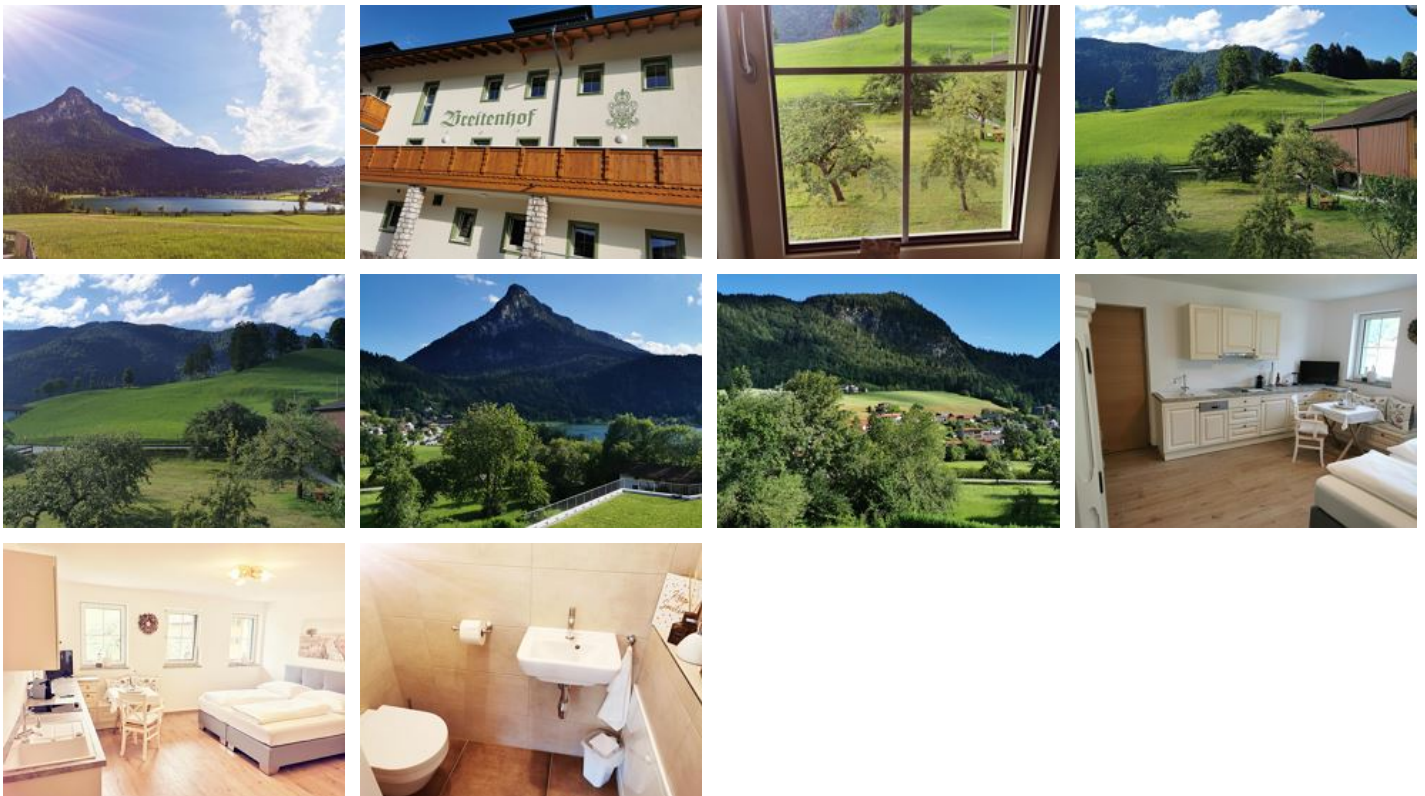

# Landidyll am Thiersee

## Ferienwohnung / Appartement in Thiersee

Das kleine Landidyll am Thiersee befindet sich im 2. Stock des ehem. Gasthofs "Breitenhof", welcher 2020 groß umgebaut und durch 20 Wohneinheiten erweitert wurde. Die Aussicht ist bergseitig, die Lage ist ruhig, ein Tiefgaragenparkplatz ist im Preis inklusive.

### Ausstattung

See – Entfernung (m): 300 · Waldnähe

### Appartement/Fewo, Dusche, WC, 1 Schlafraum

Das kleine Landidyll am Thiersee ist ein 30m<sup>2</sup> großes Ferienappartement, mit Bad /Dusche/Pissoir und separatem WC. Ausstattung: vollingerichtete Küche, Nespresso Maschine, TV, WIFI, TG- Parkplatz ink...