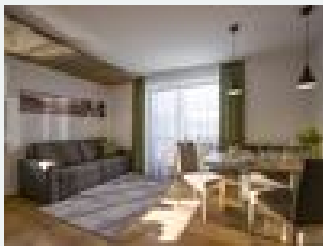

Apartment Bergseeblick

Apartment Bergseeblick 55 m² für 2-4 Personen – großzügiges
Apartment 2 Schlafzimmer mit Blick auf den die Berge voll
ausgestatteter Küche, Minibar, gemütliche Sitzecke Wohn- und
Esszimmer mit Kusc...

1-4 Personen · 2 Schlafzimmer · 55 m²

ab
€ 60,00
pro Person am 27.07.2024

[Zum Angebot](#)