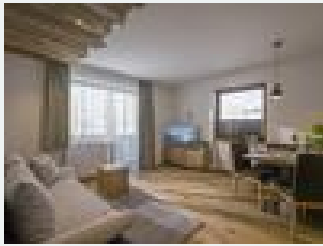

Zimmer und Apartments

Aktuelle Angebote

Apartment Seeblick

Apartment Seeblick 54 m² für 2-4 Personen – großzügiges 2 Zimmer
Apartment 1 Schlafzimmer mit Blick auf den Thiersee voll
ausgestatteter Küche, gemütliche Sitzecke Wohn- und Esszimmer
mit Kuschel Co...