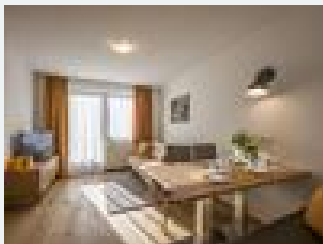

Apartment Hüttenzauber

Apartment HÜTTENZAUBER 55 m² für 2-4 Personen – großzügiges
Apartment 2 Schlafzimmer, 1 x Doppelbett, 1 x Zweibett getrennt. voll
ausgestatteter Küche, Minibar, gemütliche Sitzecke Wohn- und
Esszimm...

1-4 Personen · 2 Schlafzimmer · 55 m²

ab
€ 65,00
pro Person am 27.07.2024

[Zum Angebot](#)