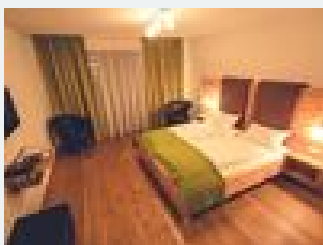

1-2 Personen · 1 Schlafzimmer · 20 m²

ab
€ 90,28

pro Person am 08.09.2024

[Zum Angebot](#)

Naturholz-Zimmer

Wohlfühlen und entspannen in unserem – mit Naturmaterialien ausgestatteten – Naturholz-Zimmer, mit: komfortablem Doppelbett, geöltem Holzboden, Bad mit Dusche/WC, Föhn und PureHerbs-Pflegeserie, Kabel...

1-2 Personen · 1 Schlafzimmer · 20 m²

ab
€ 90,28

pro Person am 08.09.2024

[Zum Angebot](#)

Romantik-Zimmer

Wohlfühlen und entspannen in unserem mit Naturmaterialien ausgestatteten Romantik-Zimmer, mit: großzügiges Himmelbett, geöltem Holzboden, offenes Bad mit Badewanne, WC, Föhn und PureHerbs-Pflegeserie,...

2 Personen · 1 Schlafzimmer · 30 m²

ab
€ 96,02

pro Person am 08.09.2024

[Zum Angebot](#)

Junior Suite

Wohlfühlen und entspannen in unserer – mit Naturmaterialien ausgestatteten – JuniorSuite, mit: komfortablem Doppelbett, separatem Wohnbereich, geöltem Holzboden, Bad mit Dusche/WC, Föhn und PureHerbs-...

2-4 Personen · 1 Schlafzimmer · 50 m²

ab
€ 96,02

pro Person am 08.09.2024

[Zum Angebot](#)

Einzelzimmer, Dusche oder Bad, WC, Nichtraucher

Wohlfühlen und entspannen in unserem mit Naturmaterialien ausgestatteten Zimmern mit: komfortablem Einzelbett, geöltem Holzboden, Bad mit Dusche/WC, Föhn und PureHerbs-Pflegeserie, KabelTV, kostenlose...