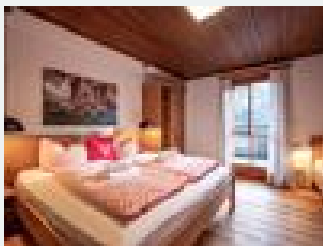

Doppelzimmer, Dusche, WC, Standard

Das Standard Doppelzimmer verfügt über ein neues Holzdoppelbett mit ergonomischem Lattenrost und Bodyguard Matratzen. Das neue renovierte Badezimmer ist direkt mit im Zimmer und hat eine Dusche sowie ...

2-3 Personen · 1 Schlafzimmer · 25 m²

ab
€ 69,00
pro Person am 08.09.2024

[Zum Angebot](#)