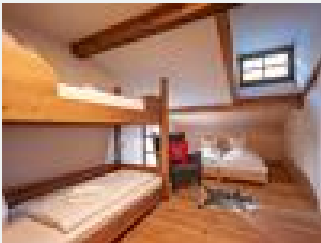

2-3 Personen · 1 Schlafzimmer · 25 m²

ab
€ 69,00
pro Person am 08.09.2024

[Zum Angebot](#)

Doppelzimmer, Dusche, Deluxe

Alle Deluxe Doppelzimmer verfügen über ein neu renoviertes Badezimmer. Hier mit Dusche und WC. Ausserdem haben Sie einen eigenen Zugang zum großzügigen Balkon und atemberaubenden Blick auf das Kaiserg...

2-3 Personen · 1 Schlafzimmer · 30 m²

ab
€ 100,00
pro Person am 08.09.2024

[Zum Angebot](#)

Doppelzimmer, Badewanne, Deluxe

Alle Deluxe Doppelzimmer verfügen über ein neu renoviertes Badezimmer. Hier mit Badewanne und WC. Ausserdem haben Sie einen eigenen Zugang zum großzügigen Balkon und atemberaubenden Blick auf das Kais...

2-3 Personen · 1 Schlafzimmer · 35 m²

ab
€ 69,00
pro Person am 08.09.2024

[Zum Angebot](#)

Familienzimmer, Dusche, WC, 2 Schlafräume

Das Familienzimmer verfügt über 2 kleine getrennte Schlafräume die über eine offene Verbindung aneinander angeschlossen sind. Es stehen ein neues Doppelholzbett und ein neues Etagenbett zur Verfügung...

3-4 Personen · 2 Schlafzimmer · 32 m²

ab
€ 30,00
pro Person am 08.09.2024

[Zum Angebot](#)

Doppel Hüttenzimmer, Etagendusche/Etagen-WC

Die Dreibett Zimmer werden immer nur an eine Gruppe vermietet. D.h. sie haben immer ein eigenes, abschließbares Zimmer für sich. Die Zimmer sind sehr zweckmässig eingerichtet und verfügen nur über da...